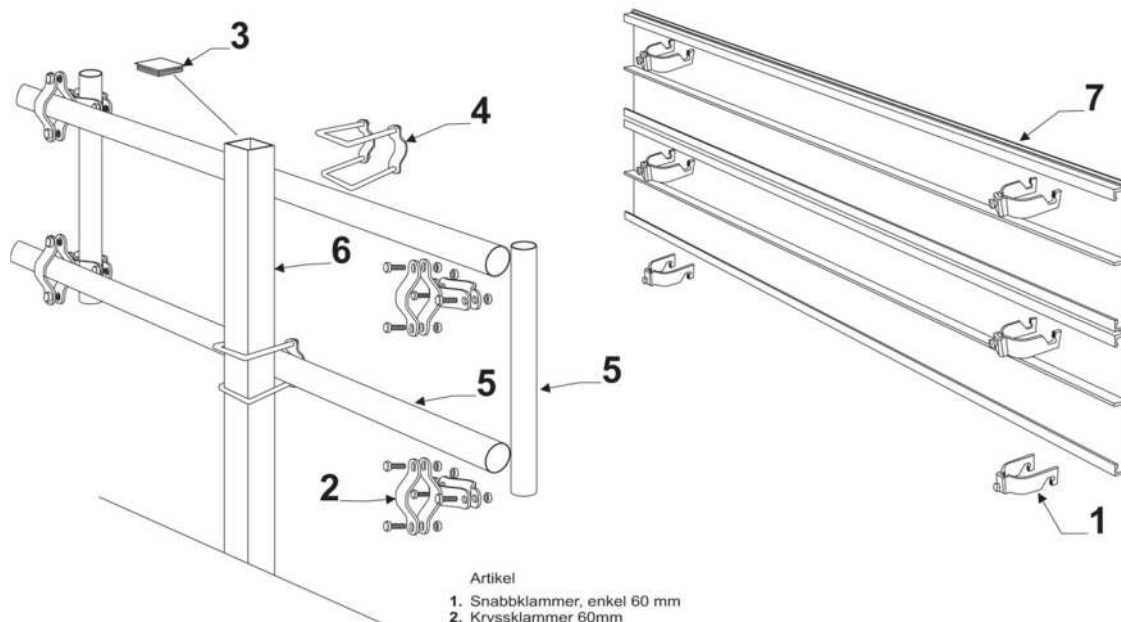

Monteringsanvisning: GS-Profil på fyrkantsstolpe med bakgrundsmaterial

Artikel

1. Snabbklammer, enkel 60 mm
2. Kryssklammer 60mm
3. Plasttopp 60 X 60 mm
3. Plasttopp 80 X 80 mm
3. Plasttopp 100 X 100 mm
4. Fyrkantsbygel 60 X 60 mm
4. Fyrkantsbygel 80 X 80 mm
4. Fyrkantsbygel 100 X 100 mm
5. Rör 60 X 2,25
6. Fyrkantsrör 60 X 60 X 3, 80 X 80 X 4, 100 X 100 X 5 mm
7. GS-Profil