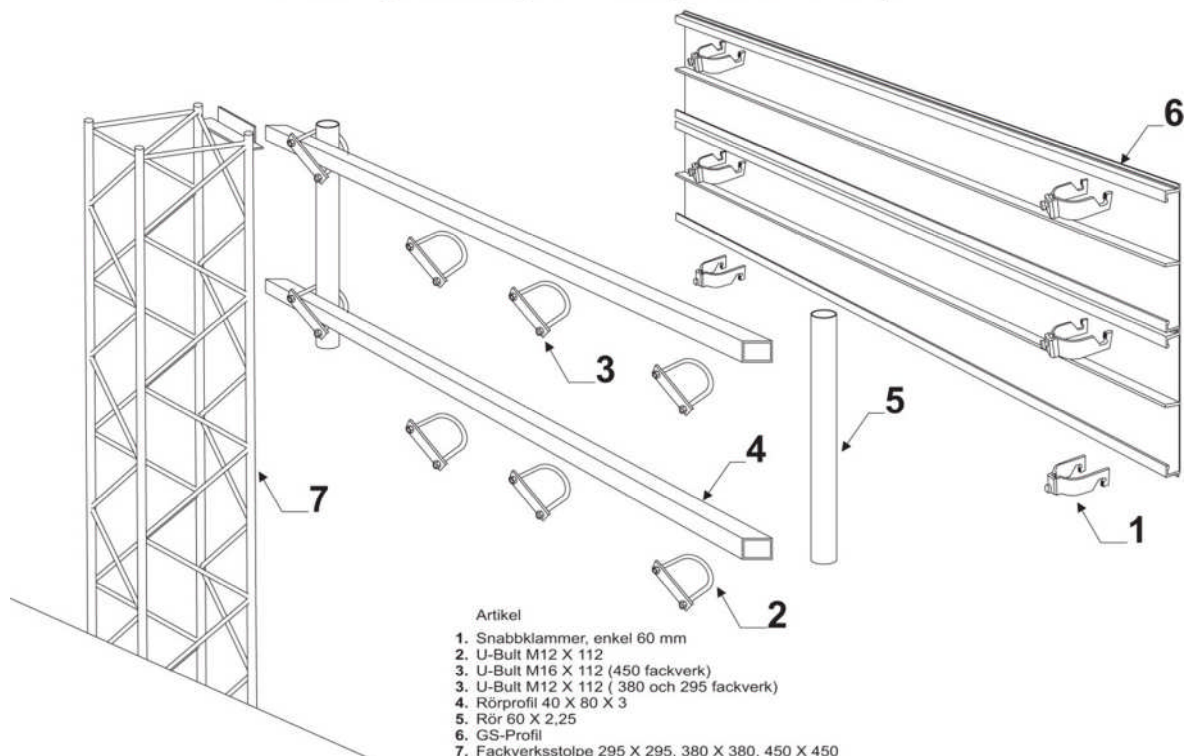

Artikel

1. Snabbklammer, enkel 60 mm
2. Kryssklammer 60mm
3. Plasttopp 60 X 60 mm
3. Plasttopp 80 X 80 mm
3. Plasttopp 100 X 100 mm
4. Fyrkantsbygel 60 X 60 mm
4. Fyrkantsbygel 80 X 80 mm
4. Fyrkantsbygel 100 X 100 mm
5. Rör 60 X 2,25
6. Fyrkantsrör 60 X 60 X 3, 80 X 80 X 4, 100 X 100 X 5 mm
7. GS-Profil

Monteringsanvisning: GS-Profil på fackverksstolpe

Artikel

1. Snabbklammer, enkel 60 mm
2. U-Bult M12 X 112
3. U-Bult M16 X 112 (450 fackverk)
3. U-Bult M12 X 112 (380 och 295 fackverk)
4. Rörprofil 40 X 80 X 3
5. Rör 60 X 2,25
6. GS-Profil
7. Fackverksstolpe 295 X 295, 380 X 380, 450 X 450