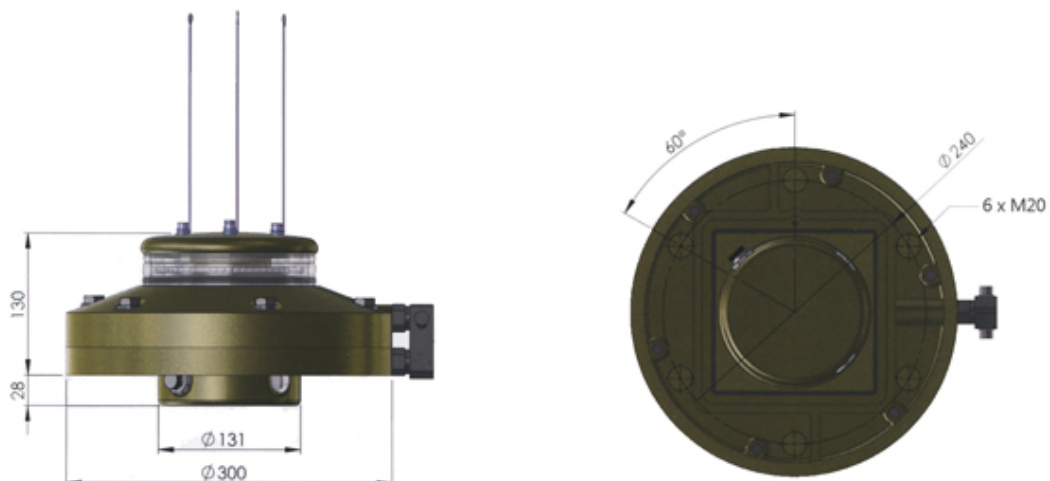

### TEKNISKA DATA

Ljus källa	Lysdioder
Färger	Röd, grön, vit & gul
Skyddsklass	IP68
Arbetstemperatur	-40° till +60° C
Spänning	9-30V DC
Vertikal spridning	10° @ 50% ( $\pm 1^\circ$ ) av max intensiteten 20° @ 10% ( $\pm 2^\circ$ ) av max intensiteten
Lins diameter (mm)	160
Total höjd (mm)	130
Total bredd (mm)	300 dia
Vikt (kg)	25kg
Garanti	1 år
Uppskattad livslängd	10 år på elektroniken

Lyktans kropp är gjord av mässing och är designad för att klara mycket is.

TEKNISKA DIMENSIONER

INTENSITET	
Färg (enligt IALA)	Full 6W Max. intensitet [cd]
— Grön	180 cd
— Röd	120 cd
— Gul	100 cd
— Vit	250 cd