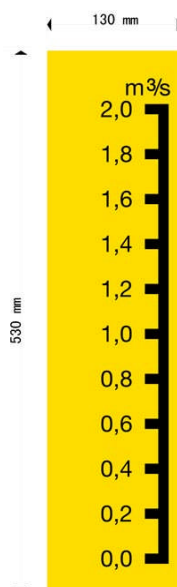

Specialpegel

Kundanpassat

Upplysning

Pegel, anpassad

TEKNISKA DATA

Färger	Kundanpassat
Längd (mm)	Kundanpassat
Bredd (mm)	Kundanpassat
Vikt (kg)	
Material	Aluminium
Tryck	Screentryck
Garanti	1 år
Tillval	Lackförsegling för längre livslängd.

Pegeln är en vattenståndsmätare för mätning av vattennivå i exempelvis vattendrag, hamnar och sjöar. Avläsning sker visuellt. En pegel kan också användas för flödesmätning eller liknande.

Pegeln är tillverkad i aluminium och skalan är tryckt med för ändamålet anpassad färg.

För enkel infästning kan hål förborras.

Kontakta oss för ytterligare uppgifter.

Se baksida för fler exempel.

Nivåbestämmelse

Mätning av vattenflöde

Pegel, anpassad