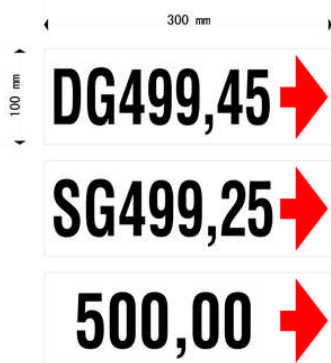

Specialpegel

Kundanpassat

Upplysning

Pegel, anpassad

TEKNISKA DATA

Färger	Kundanpassat
Längd (mm)	Kundanpassat
Bredd (mm)	Kundanpassat
Vikt (kg)	
Material	Aluminium
Tryck	Screentryck
Garanti	1 år
Tillval	Lackförsegling för längre livslängd.

Pegeln är en vattenståndsmätare för mätning av vattennivå i exempelvis vattendrag, hamnar och sjöar. Avläsning sker visuellt. En pegel kan också användas för flödesmätning eller liknande.

Pegeln är tillverkad i aluminium och skalan är tryckt med för ändamålet anpassad färg.

För enkel infästning kan hål förborras.

Kontakta oss för ytterligare uppgifter.

Se baksida för fler exempel.

Nivåbestämmelse

Mätning av vattenflöde

Pegel, anpassad