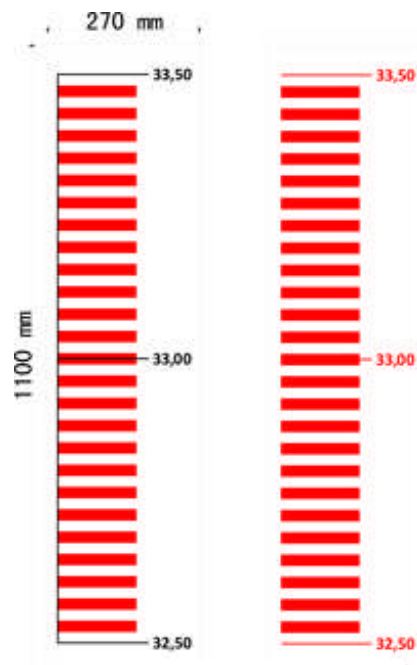

Specialpegel

Kundanpassat

Upplysning

Pegel, anpassad

TEKNISKA DATA

Färger	Kundanpassat
Längd (mm)	Kundanpassat
Bredd (mm)	Kundanpassat
Vikt (kg)	
Material	Aluminium
Tryck	Screentryck
Garanti	1 år
Tillval	Lackförsegling för längre livslängd.

Pegeln är en vattenståndsmätare för mätning av vattennivå i exempelvis vattendrag, hamnar och sjöar. Avläsning sker visuellt. En pegel kan också användas för flödesmätning eller liknande.

Pegeln är tillverkad i aluminium och skalan är tryckt med för ändamålet anpassad färg.

För enkel infästning kan hål förborras.

Kontakta oss för ytterligare uppgifter.

Se baksida för fler exempel.

Nivåbestämmelse

Mätning av vattenflöde

Pegel, anpassad