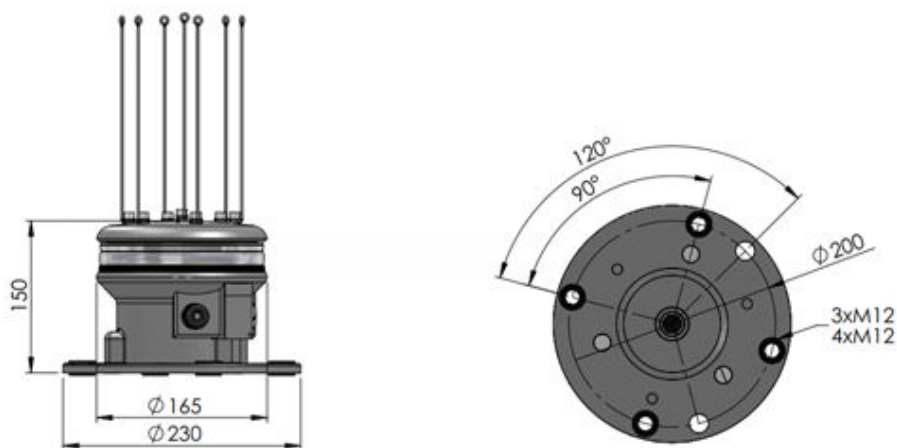

LED 155

Fyr- och bojlykta

Stryktålig konstruktion

Låg energiförbrukning

Upp till 10 år utan underhåll

TEKNISKA DATA

| | |
|------------------------|---|
| Ljuskälla | Lysdioder |
| Färger | Röd, grön, vit & gul |
| Intensitet/våning (cd) | Max 140-420 (fixerad struktur) Max 100-250 (flytande struktur) |
| Räckvidd (nm) | Upp till 8nm |
| Vertikal spridning | ±6° vid 50 % av max intensiteten |
| Linsmaterial | Lexan Polykarbonat |
| Linsdiameter (mm) | 160 |
| Höjd (mm) | 230 |
| Bredd (mm) | 300 |
| Vikt (kg) | 3,9 kg för lykta med en våning |
| Uppskattad livslängd | Upp till 10år på elektroniken |
| Garanti | 1 år |
| Kontroller | LED-flasher eller SMC |
| Arbetstemperatur | -40° till +60° C |
| Spänning | 8-30V DC |
| Skyddsklass | IP68 |
| Tillval | GPS-synkronisering GSM-övervakning |

Jämfört med traditionell 85mm lykta med glödtråd så lyser LED 155 ca 5 gånger starkare vid samma förbrukning. Upp till tre våningar med dioder.

Navigationsteknik AB

Besöksadress: Boställsgatan 6
Box 30
288 21 Vinslöv

Tel: 044-850 44
Fax: 044-850 43

info@navigationsteknik.se
www.navigationsteknik.se

TEKNISKA DIMENSIONER

| INTENSITET | | | |
|-----------------------|------------------------------------|----------------|----------------|
| Färg (enligt IALA) | Max intensitet (FAST STRUKTUR)[cd] | | |
| | 1 lager 6W | 2 lager 12W | 3 lager 18W |
| Grön | 270 | 513 | 756 |
| Röd | 140 | 266 | 392 |
| Gul | 200 | 380 | 560 |
| Vit | 420 | 720 | 1080 |