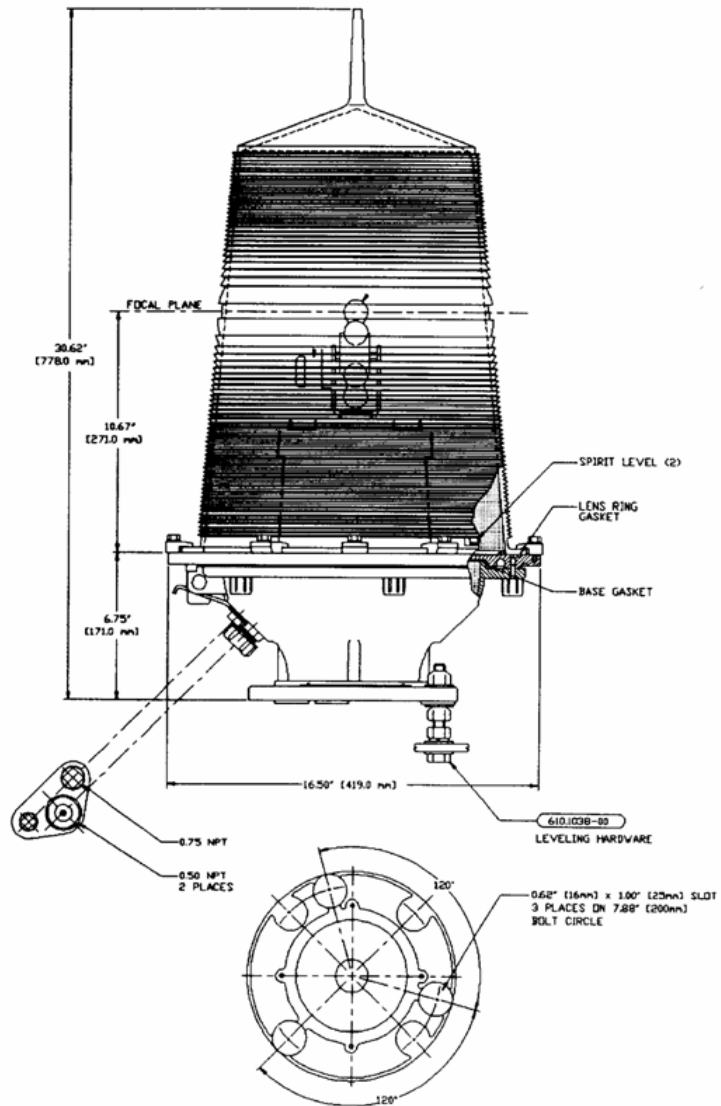

Navigationsteknik AB

Besöksadress: Boställsgatan 6
Box 30
288 21 Vinslöv

Tel: 044-850 44
Fax: 044-850 43

info@navigationsteknik.se
www.navigationsteknik.se