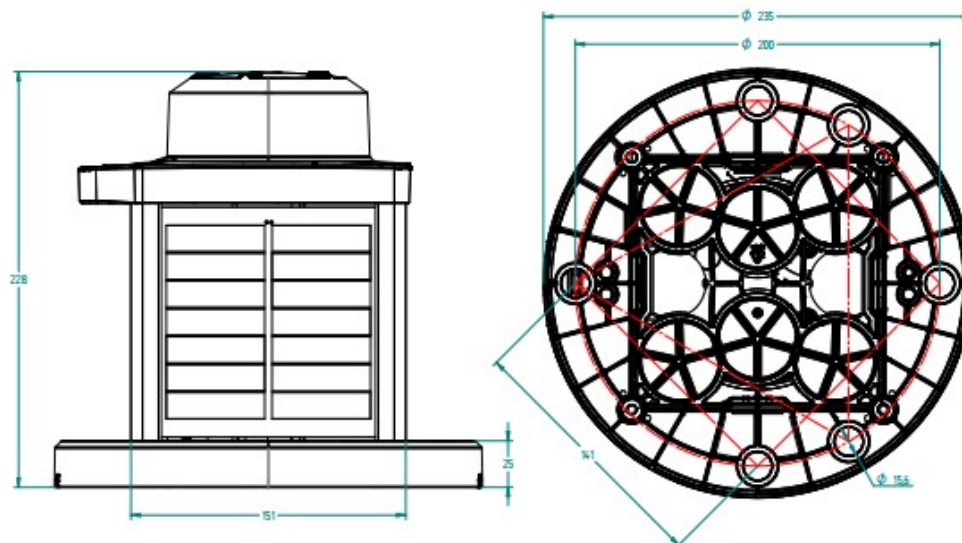

## kompaktlykta

**Upp till 6M lysvidd**

**Utbytbart batteri**

**Vattentät IP68**

TEKNISKA DATA	
Ljuskälla	Lysdioder
Färger	Röd, grön, vit, gul
Räckvidd (nm)	Upp till 6
Vertikal spridning	8 grader alt 10 grader
Karaktärer	256 standard IALA
Förbrukning	
Linsmaterial	UV resistent polykarbonat
Armaturmaterial	UV resistent polykarbonat
Djup (mm)	7
Höjd (mm)	226
Bredd (mm)	235
Vikt (kg)	4.5 kg NTM850 60X 5.3 kg NTM850 96E
Uppskattad livslängd	60 Wh NTM850 60X 96 Wh NTM850 96E
Skyddsklass	IP68
Tillval	GPS-synk Extern laddport

Kompaktlykta NTM850 är en kompakt, effektiv och självförsörjande boj och fyrlykta. Med sin robusta design og vattentäta (IP68) hölje är NTM850 ett bra val för många installationer.

INTENSITET	
Färg (enligt IALA)	Max. intensitet Fixerad intensitet [cd]
Grön	290
Röd	239
Gul	320
Vit	445