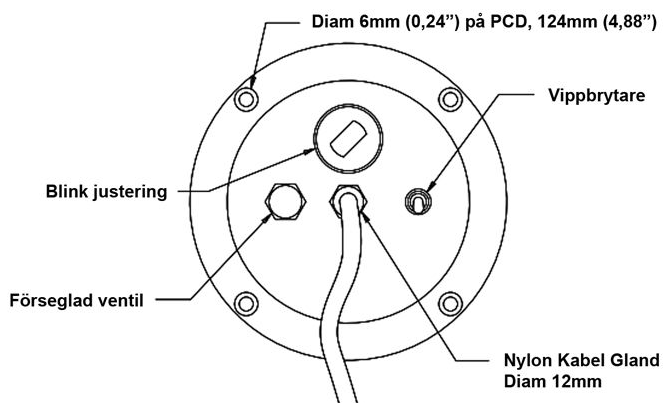

TEKNISKA DIMENSIONER

Navigationsteknik AB

Besöksadress: Boställsgatan 6
Box 30
288 21 Vinslöv

Tel: 044-850 44
Fax: 044-850 43

info@navigationsteknik.se
www.navigationsteknik.se