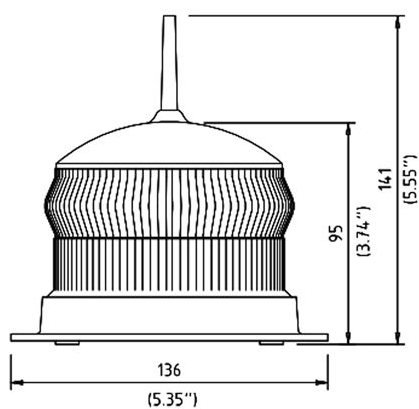

TEKNISKA DIMENSIONER

Navigationsteknik AB

Besöksadress: Boställsgatan 6
Box 30
288 21 Vinslöv

Tel: 044-850 44
Fax: 044-850 43

info@navigationsteknik.se
www.navigationsteknik.se