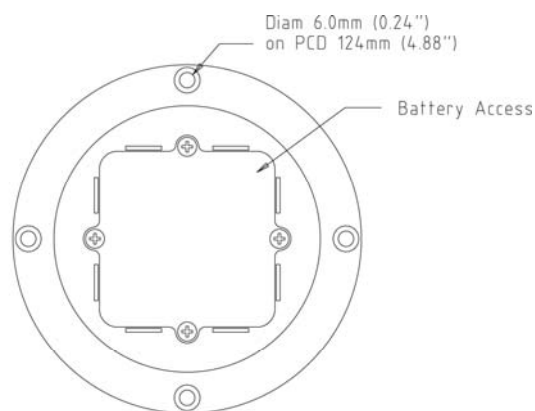

TEKNISKA DATA

Ljuskälla	4 högintensitets ljusdioder
Färger	Röd, grön, vit, gul, blå
Intensitet (cd)	>1.5
Räckvidd (nm)	>1
Vertikal spridning	9°
Karaktärer	15 standard IALA, övriga på förfrågan
Intensitetsinställning	100 % som standard
Autonomi (dagar)	>20 (14h mörker, 12,5% på)
Laddningsregulator	Ja, mikroprocessor styrd
Batteri	NIMH 3,6v 1,6Ah
Linsdiameter (mm)	110
Fotocell	Inbyggd
Höjd (mm)	141
Bredd (mm)	136
Vikt (kg)	0,6
Uppskattad livslängd	Upp till 12år
Garanti	3 år

SL-15 är en enkel men robust kompaktlykta. Den tar endast några minuter att installera. Under dagen laddar solpanelen upp batteriet och när skymningen faller startar lyktan automatiskt. Välj mellan 15 olika standardkaraktärer i enlighet med IALA. Lyktan är tillverkad i hållbar LEXAN polykarbonat och är vattentät (IP68). Batteriet går att byta på några minuter. 3års garanti mot fabrikationsfel. Fungerar bra i de södra delarna av Sverige under årets 6 ljusaste månader.

SL15