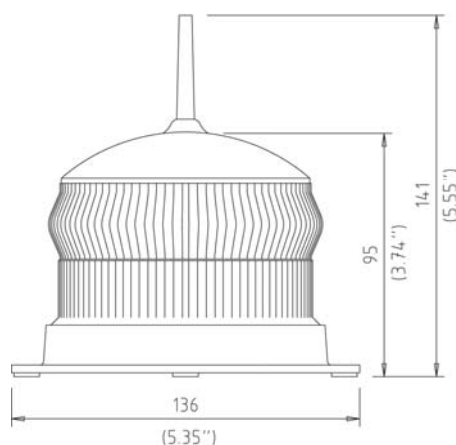

TEKNISKA DATA

Ljuskälla	4 högintensitets ljusdioder
Färger	Röd, grön, vit, gul, blå
Intensitet (cd)	>1.5
Räckvidd (nm)	>1
Vertikal spridning	9°
Karaktärer	15 standard IALA, övriga på förfrågan
Intensitetsinställning	100 % som standard
Autonomi (dagar)	>20 (14h mörker, 12,5% på)
Laddningsregulator	Ja, mikroprocessor styrd
Batteri	NIMH 3,6v 1,6Ah
Linsdiameter (mm)	110
Fotocell	Inbyggd
Höjd (mm)	141
Bredd (mm)	136
Vikt (kg)	0,6
Uppskattad livslängd	Upp till 12år
Garanti	3 år

SL-15 är en enkel men robust kompaktlykta. Den tar endast några minuter att installera. Under dagen laddar solpanelen upp batteriet och när skymningen faller startar lyktan automatiskt. Välj mellan 15 olika standardkaraktärer i enlighet med IALA. Lyktan är tillverkad i hållbar LEXAN polykarbonat och är vattentät (IP68). Batteriet går att byta på några minuter. 3års garanti mot fabrikationsfel. Fungerar bra i de södra delarna av Sverige under årets 6 ljusaste månader.

SL15