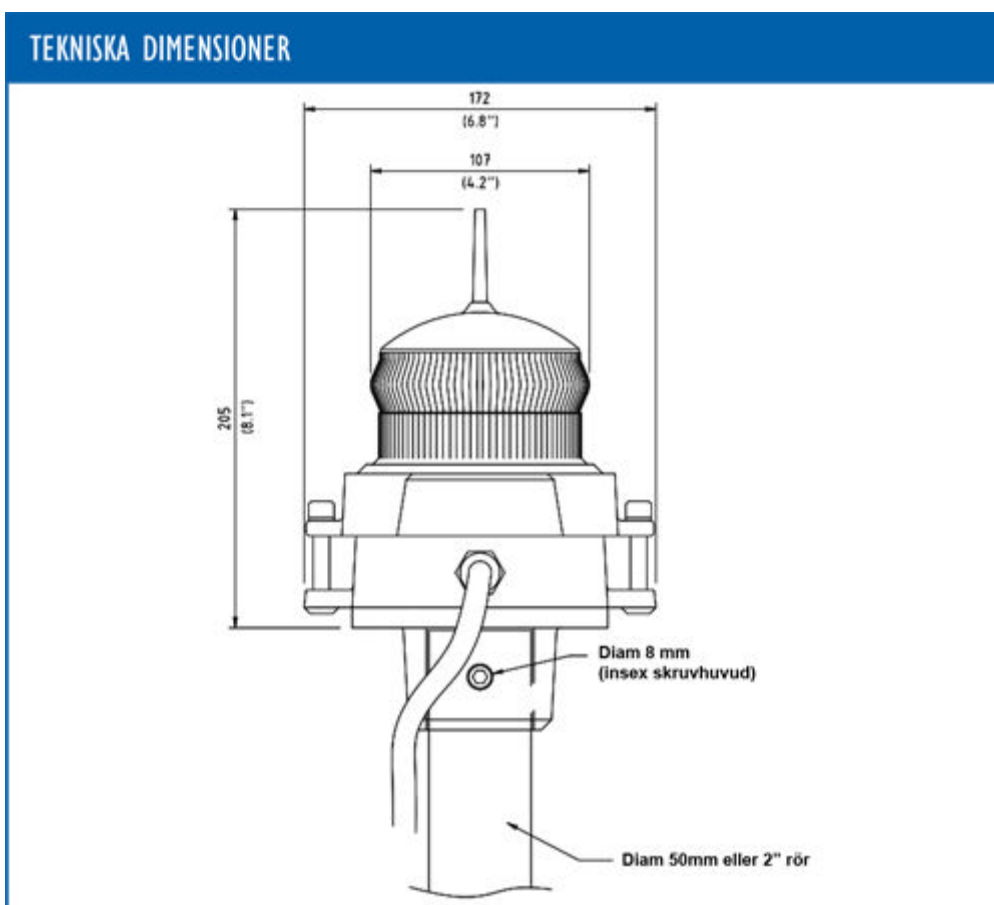

Navigationsteknik AB

Besöksadress: Boställsgatan 6
Box 30
288 21 Vinslöv

Tel: 044-850 44
Fax: 044-850 43

info@navigationsteknik.se
www.navigationsteknik.se