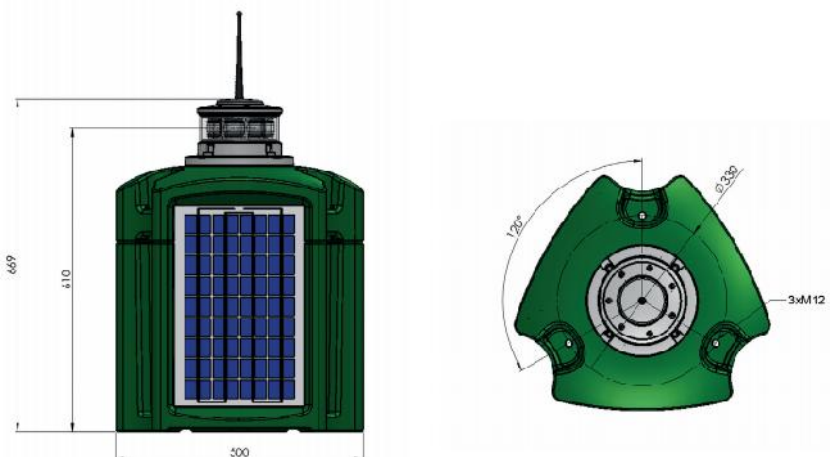

Max fast sken SC160 I / II (5grader, 50% intensitet) NARROW

	Röd	Gul	Grön	Vit
cd	1150	1200	1000	1850
Effekt	13 w	16 w	16 w	16 w

Max fast sken SC 160 I / II (10gr, 50% intensitet) WIDE

cd	550	850	550	1100
Effekt	12 w	16 w	16 w	16 w

Navigationsteknik AB

Besöksadress: Boställsgatan 6
Box 30
288 21 Vinslöv

Tel: 044-850 44
Fax: 044-850 43

info@navigationsteknik.se
www.navigationsteknik.se