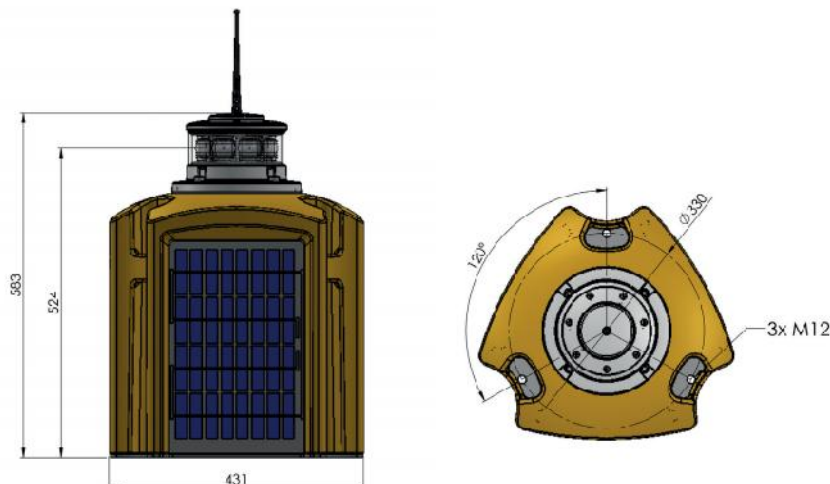

Teknisk specifikation

SC160 I

SC160 II